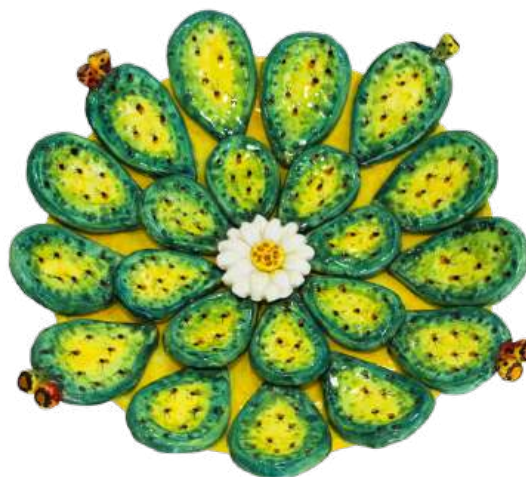

PIANTA DI FICO D'INDIA