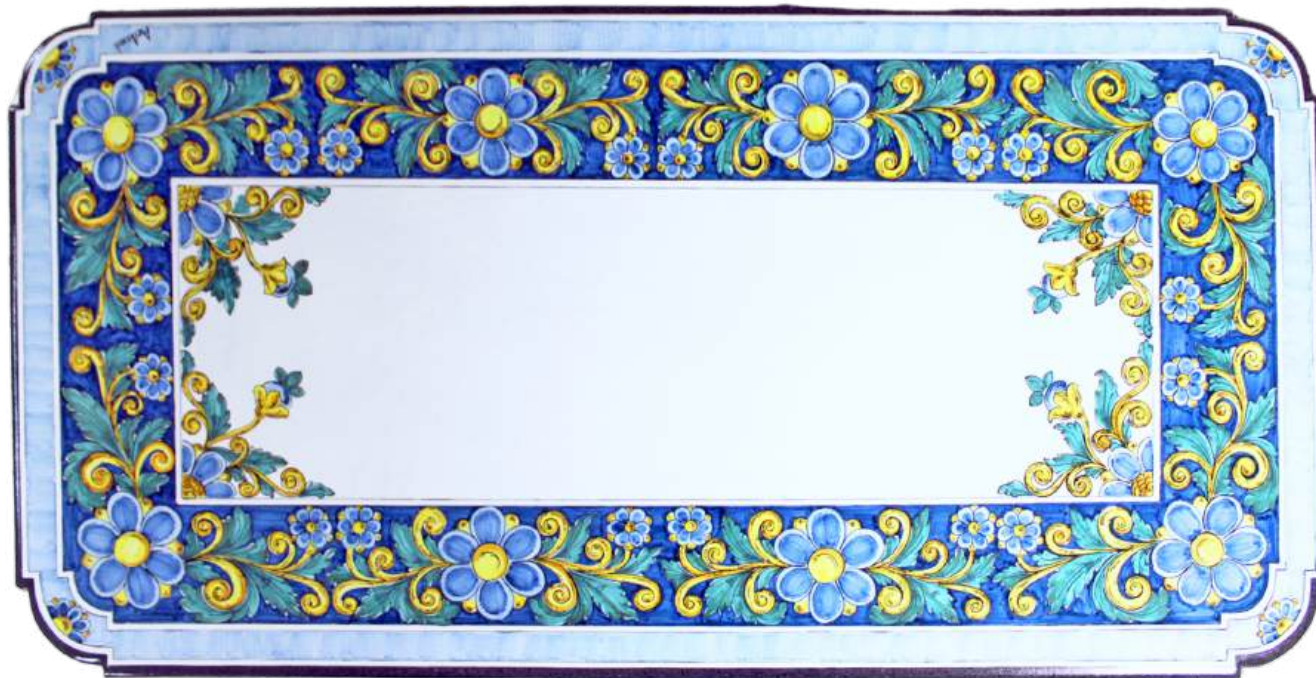

MAPPAMONDO

TAVOLI

100 cm x 200 cm
altre misure su richiesta

5000 €

MISTO DI AGRUMI E UVA

TAVOLI

100 cm x 200 cm
altre misure su richiesta

5000 €

TAVOLO BORDATURA FLOREALE

TAVOLI

100 cm x 200 cm
altre misure su richiesta

5000 €

TRAMONTO DELLE SPIAGGE NERE

CACHEPOT GRANDI

ø 50 cm x h 43 cm **400€** | ø 40 cm x 33 cm **250€** | ø 30 cm x h 27 cm **180€**
ø 20 cm x h 25 cm **120€** | ø 20 cm x 15 cm **80 €** | ø 15 cm x h 12 cm **45€** | ø 10 cm x h 9 cm **29 €**
altre misure su richiesta