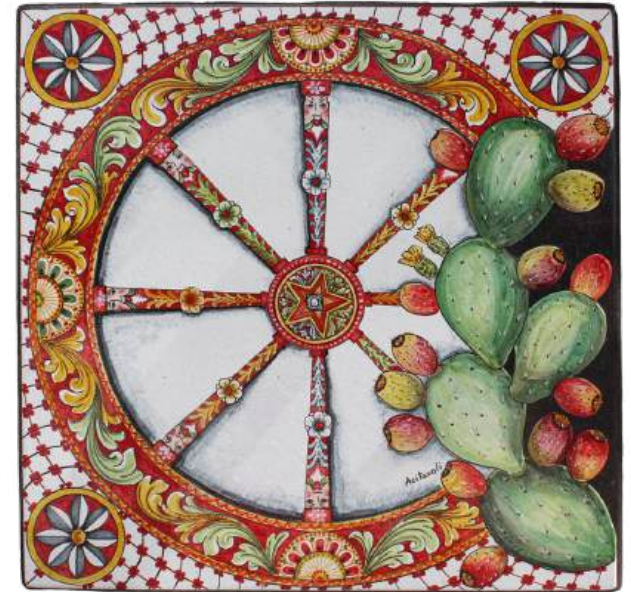

MISTO DI AGRUMI E MELOGRANO

RE E REGINA

PESCA DI NOTTE

(*) forma quadrata o rotonda

TAVOLI

60 cm x 60 cm **400€** | 70 cm x 70 cm **600€** | 80 cm x 80 cm **700€**
90 x 90 cm **1000€** | 100 cm x 100 cm **1200€** | 120 cm x 120 cm **1500€** | 160 cm x 160 cm **3500€**(*)

altre misure su richiesta

CORONA DI GIRASOLI AGRUMI E FICHI

CORONA DI LIMONI E FICHI

(*) forma quadrata o rotonda

TAVOLI

60 cm x 60 cm **400€** | 70 cm x 70 cm **600€** | 80 cm x 80 cm **700€**
90 x 90 cm **1000€** | 100 cm x 100 cm **1200€** | 120 cm x 120 cm **1500€** | 160 cm x 160 cm **3500€**(*)
altre misure su richiesta

ROSA DEI VENTI DELLE EOLIE

RUOTA DEL CARRETTO CON LIMONI

RUOTA DEL CARRETTO CON FICHI

(*) forma quadrata o rotonda

TAVOLI

60 cm x 60 cm **400€** | 70 cm x 70 cm **600€** | 80 cm x 80 cm **700€**
90 x 90 cm **1000€** | 100 cm x 100 cm **1200€** | 120 cm x 120 cm **1500€** | 160 cm x 160 cm **3500€**(*)