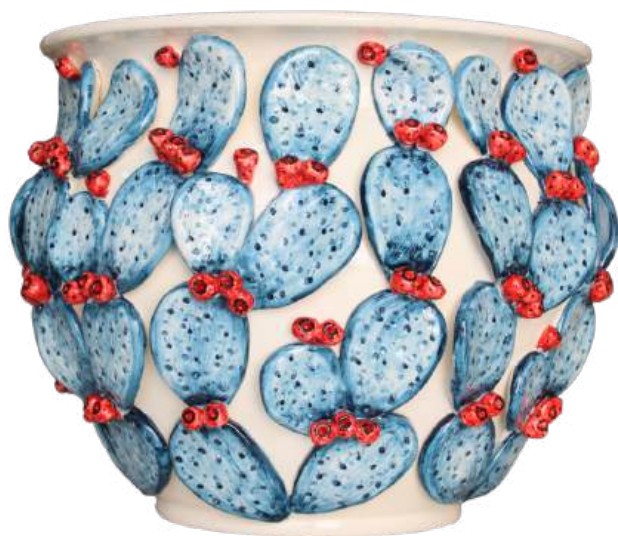

CACHEPOT GRANDI

ø 50 cm x h 43 cm **400€** | ø 40 cm x 33 cm **250€** | ø 30 cm x h 27 cm **180€**
ø 20 cm x h 25 cm **120€** | ø 20 cm x 15 cm **80 €** | ø 15 cm x h 12 cm **45€** | ø 10 cm x h 9 cm **29 €**

altre misure su richiesta

PALE BLU