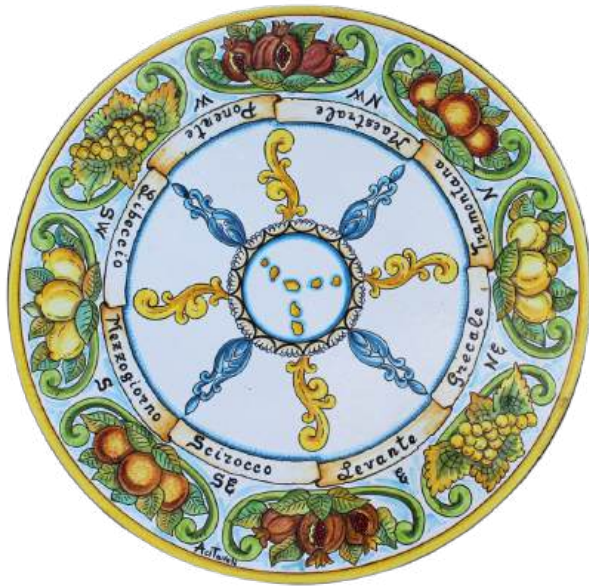

MISTO DI AGRUMI E MELOGRANO

RE E REGINA

PESCA DI NOTTE

(*) forma quadrata o rotonda

TAVOLI

60 cm x 60 cm **400€** | 70 cm x 70 cm **600€** | 80 cm x 80 cm **700€**
90 x 90 cm **1000€** | 100 cm x 100 cm **1200€** | 120 cm x 120 cm **1500€** | 160 cm x 160 cm **3500€**(*)

altre misure su richiesta

CORONA DI GIRASOLI AGRUMI E FICHI

CORONA DI LIMONI E FICHI

(*) forma quadrata o rotonda

TAVOLI

60 cm x 60 cm **400€** | 70 cm x 70 cm **600€** | 80 cm x 80 cm **700€**
90 x 90 cm **1000€** | 100 cm x 100 cm **1200€** | 120 cm x 120 cm **1500€** | 160 cm x 160 cm **3500€**(*)
altre misure su richiesta

ROSA DEI VENTI DELLE EOLIE

RUOTA DEL CARRETTO CON LIMONI

RUOTA DEL CARRETTO CON FICHI

(*) forma quadrata o rotonda

TAVOLI

60 cm x 60 cm **400€** | 70 cm x 70 cm **600€** | 80 cm x 80 cm **700€**
90 x 90 cm **1000€** | 100 cm x 100 cm **1200€** | 120 cm x 120 cm **1500€** | 160 cm x 160 cm **3500€**(*)