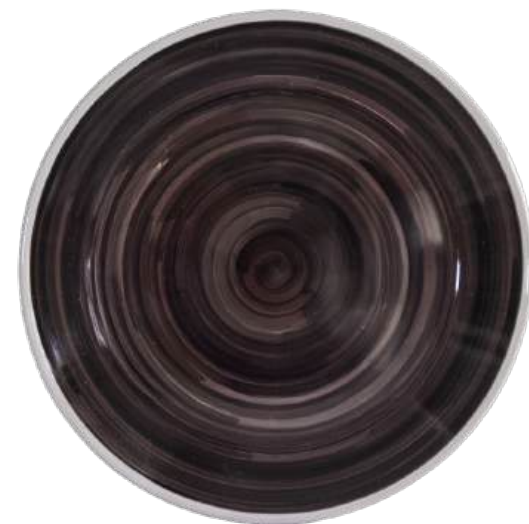

PIATTI FONDI PENNELLATI

Ø 25 cm

20€

ANTRACITE

GRIGIO

BRUNO