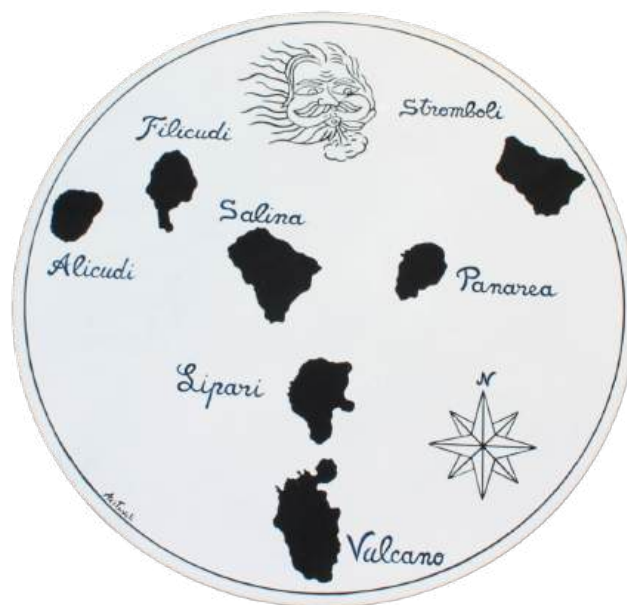

altre misure su richiesta

PESCI

FICO D'INDIA STILIZZATO

(*) forma quadrata o rotonda

TAVOLI

60 cm x 60 cm **400€** | 70 cm x 70 cm **600€** | 80 cm x 80 cm **700€**
90 x 90 cm **1000€** | 100 cm x 100 cm **1200€** | 120 cm x 120 cm **1500€** | 160 cm x 160 cm **3500€**(*)

altre misure su richiesta

ARLECCHINO

ARCIPELAGO DELLE EOLIE

GECO

(*) forma quadrata o rotonda

TAVOLI

BACCO

60 cm x 60 cm **400€** | 70 cm x 70 cm **600€** | 80 cm x 80 cm **700€**
90 x 90 cm **1000€** | 100 cm x 100 cm **1200€** | 120 cm x 120 cm **1500€**
160 cm x 160 cm **3500€**(*)
altre misure su richiesta