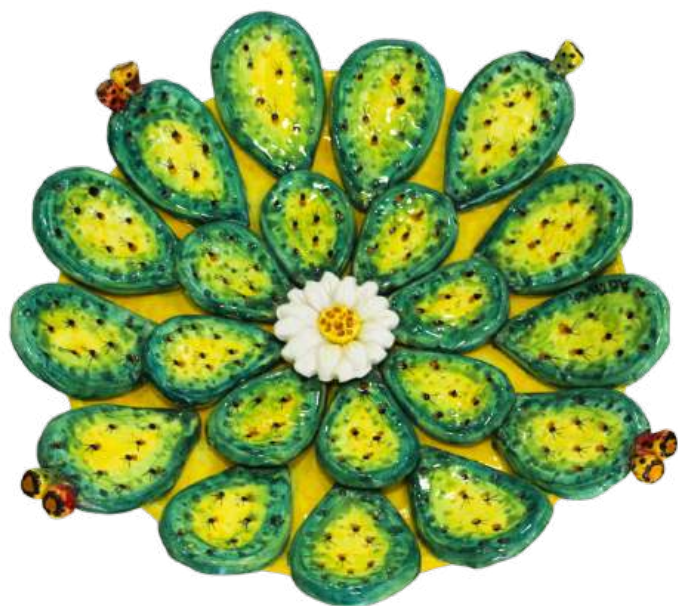

CENTROTAVOLA

ø 50 cm 480€ | ø 35 cm 300€ | ø 27 cm 180€ | ø 21 cm 90€

PIANTA DI FICO D'INDIA